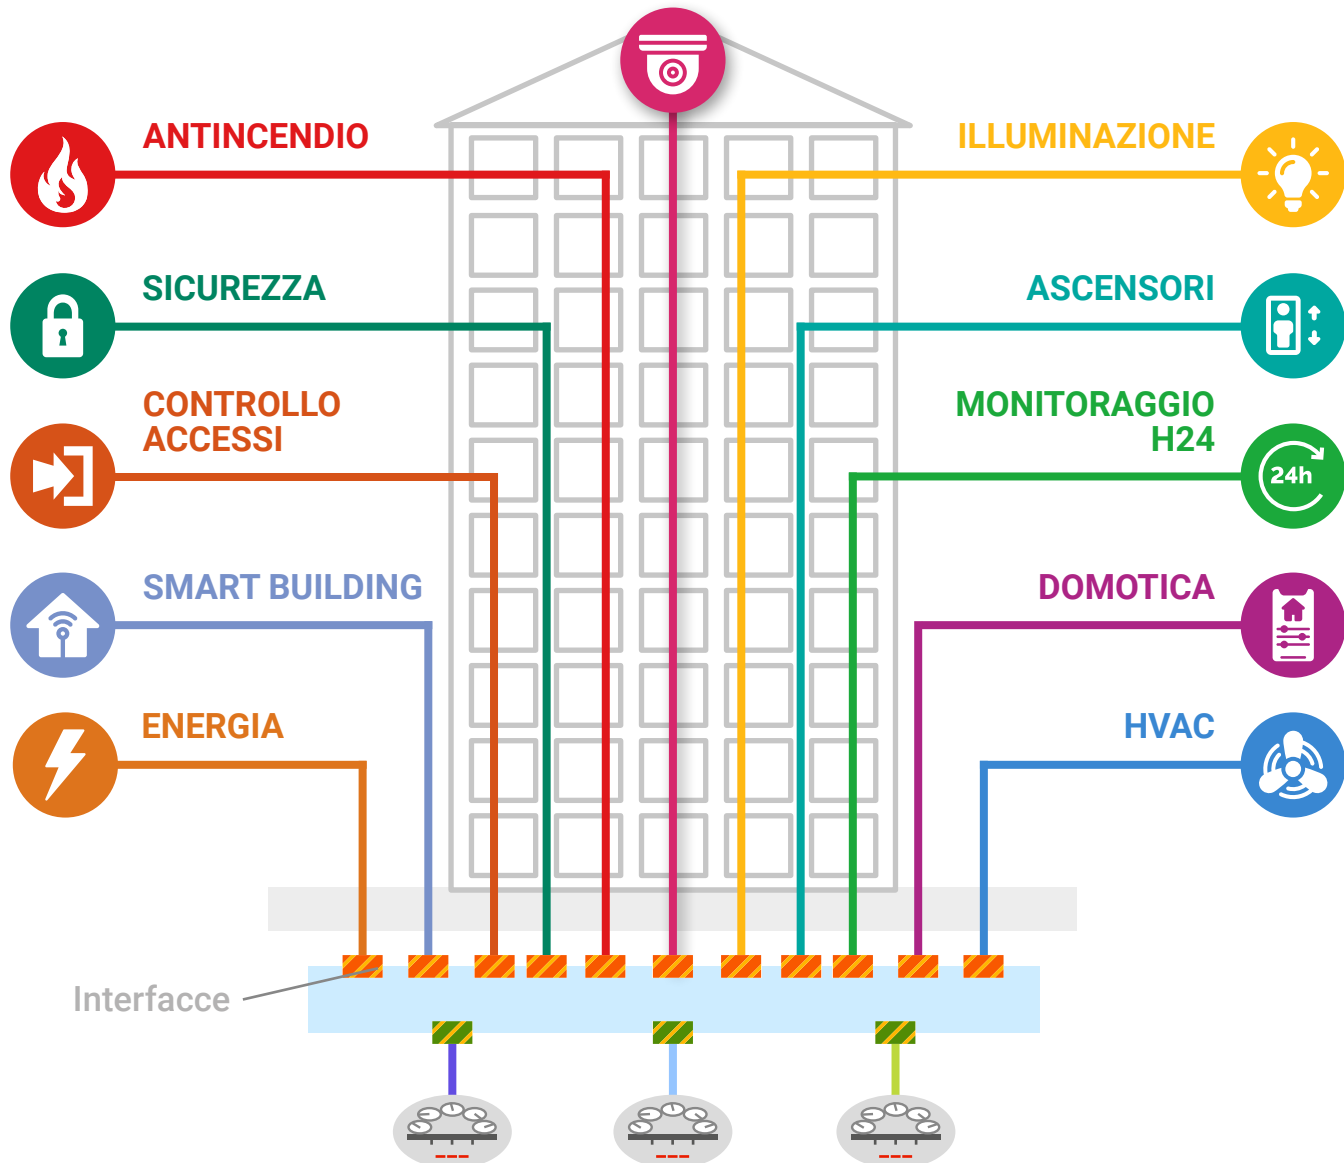

DIVISIONE IMPIANTI

La **Divisione Impianti** propone e realizza impianti su progettazione:

- ✔ Realizzazioni impianti di cablaggio strutturati
- ✔ Installazione apparati per la connessione di sistemi informativi in rete
- ✔ Realizzazione impianti telefonici
- ✔ Realizzazione impianti elettrici ad uso civile, commerciale ed industriale
- ✔ Realizzazione impianti di sicurezza, TVCC
- ✔ Adeguamenti impianti e sistemi esistenti
- ✔ Realizzazione impianti chiavi in mano
- ✔ Realizzazione impiantistica termica caldo/freddo
- ✔ Sistemi vmc nuovi e adeguamento
- ✔ Integrazione di tecnologie atte alla riduzione dei consumi
- ✔ Assistenza tecnica da remoto

> QUADRI AUTOMAZIONE

> QUADRI ELETTRICI

> RACK DATI CABLAGGIO

L'EDIFICIO INTELLIGENTE

L'edificio rappresenta l'agglomerato nel quale l'informazione viene distribuita. Molti edifici sono progettati per gestire l'informazione integrando correttamente tecnologie di telecomunicazione e tecnologie informatiche, altri non hanno a disposizione le infrastrutture idonee ad affrontare le necessità del 21° secolo in termini di flessibilità, velocità ed integrazione. In particolare talune infrastrutture di edificio non sono adatte a gestire le modalità di trasmissione dell'informazione attraverso la voce, dati ed immagini.

La scelta di adottare **Smart Building** è legata al controllo della struttura, dei consumi, della distribuzione internet per raccolta dati clinici, la raccolta e gestione dei dati per tutte le esigenze, la gestione doppia via con raccolta dati e invio e/o comandi.

ANALIZZA CON NOI LE TUE
INFRASTRUTTURE DI EDIFICIO
TROVEREMO INSIEME LA
✓ SOLUZIONE IDEALE

L'edificio è **intelligente** quando è in grado di gestire in modo ottimale l'energia e fornire il miglior comfort possibile a chi vi abita, rendendo i residenti quanto più consapevoli dei consumi e del modo migliore per ridurli.